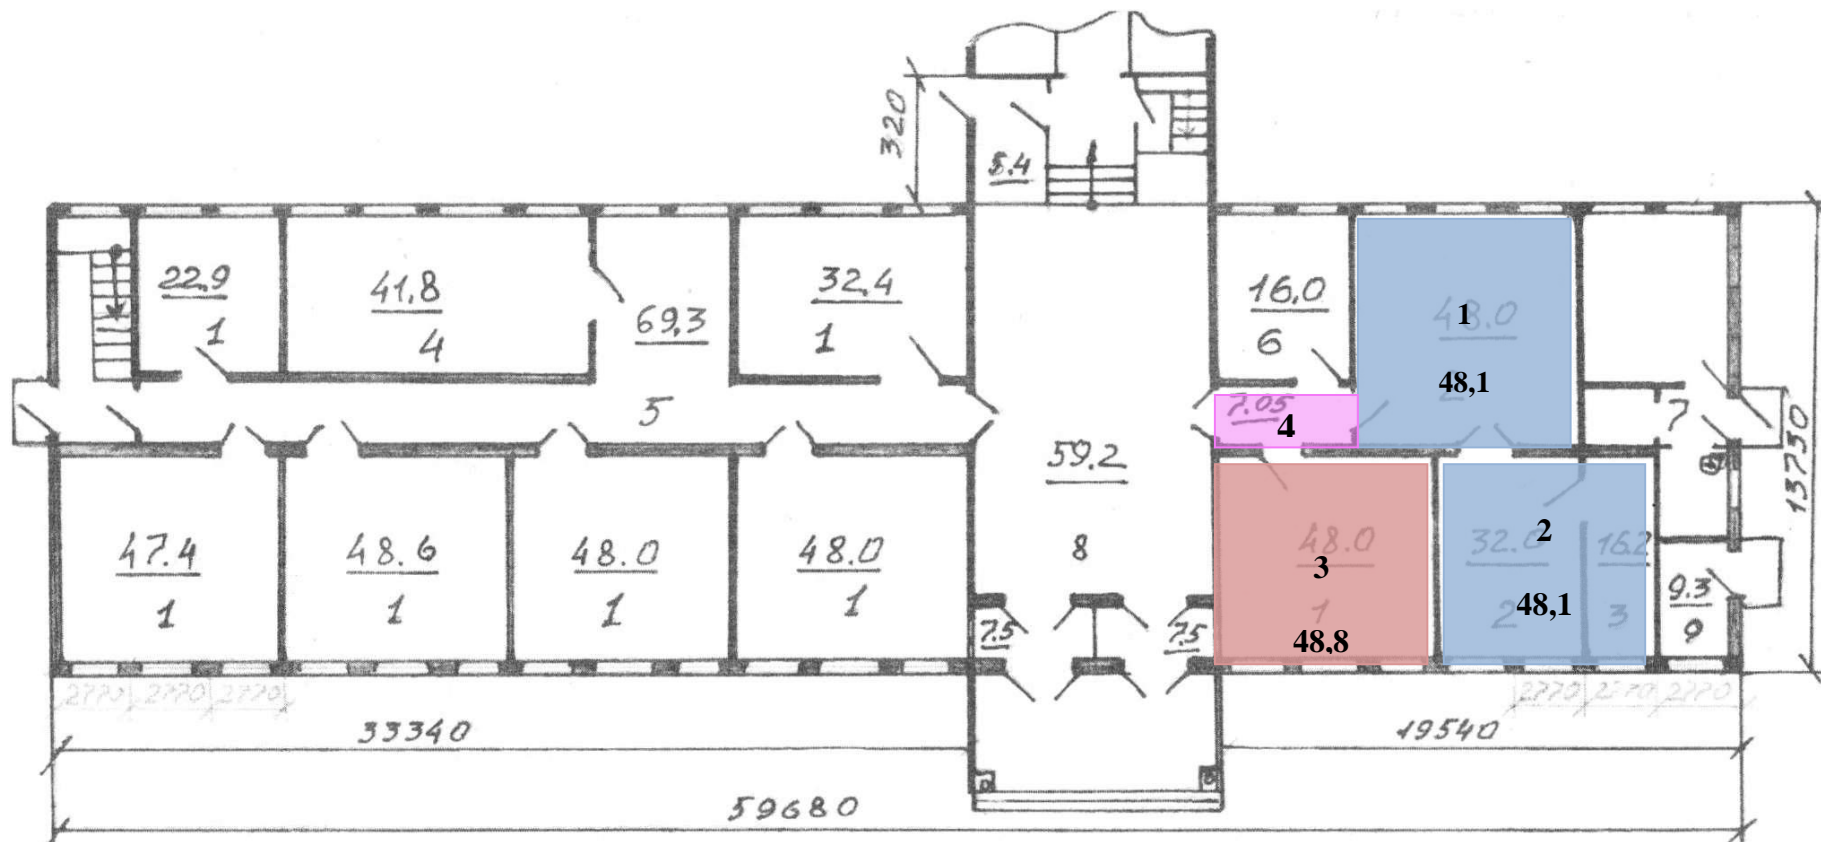

Согласовано
Гл. консультант МОиН СО
Ю.В. Пряхина
« » 2021г

« » 2021 г

« » 2021г

- 1 - Лаборатория биологическая и химическая- 48,1 м²
- 2- Лаборантская биологии и химии – 48,1 м²
- 3 - Лаборатория технологическая – 48,8 м²

- 4 - Рекреационная зона – 9,2 м²

Зонирование.
Центр «Точка роста»
на базе ГБОУ СОШ
пос. Коммунарский
м.р. Красноярский
2 этаж

Согласовано:
Глава м.р Красноярский
Самарской области
М.В. Белоусов
« » 2021 г