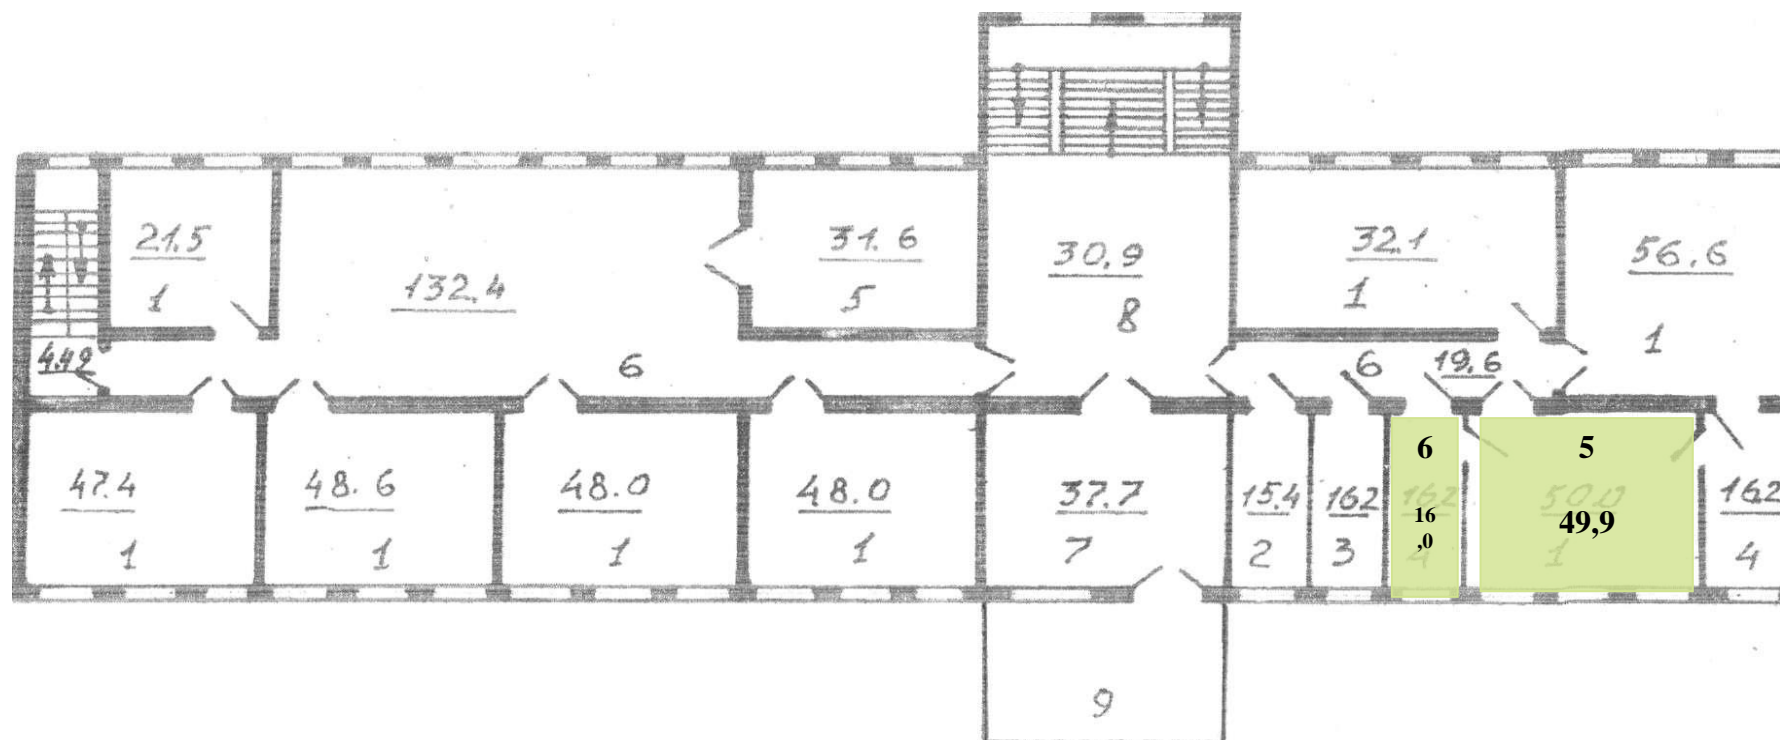

Зонирование.
Центр «Точка роста»
на базе ГБОУ СОШ
пос. Коммунарский
м.р. Красноярский
2 этаж

Согласовано:
Глава м.р Красноярский
Самарской области
М.В. Белоусов
«   »   2021 г

Согласовано:
Руководитель СЗУ МОиН СО
О.М. Коковихин
«   »   2021г

Согласовано
Гл. консультант МОиН СО
_____ Ю.В. Пряхина
«   »   2021г

5- Лаборатория физическая – 49,9 м²
6- Лаборантская физики – 16,0 м²